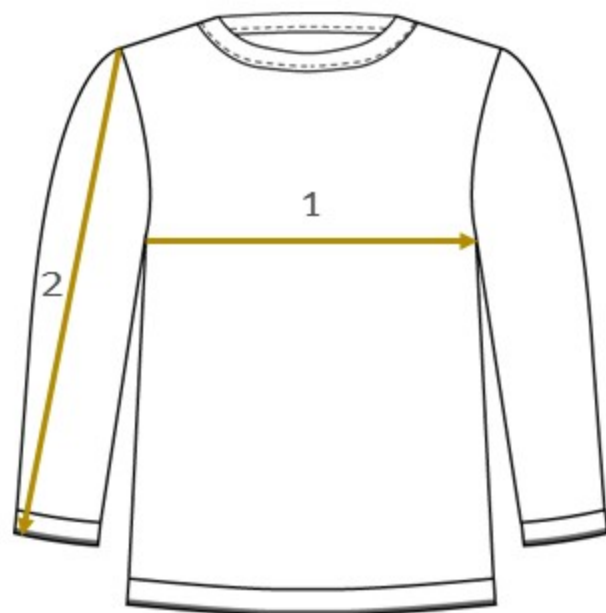

## 31104 STRICK-PULLOVER

disana  
VON ANFANG AN NATUR

Größe	86/92	98/104	110/116	122/128	134/140
1	29cm	32cm	33cm	36cm	40cm
2	31cm	37cm	41cm	46cm	51cm
3	39cm	42cm	47cm	52cm	57cm