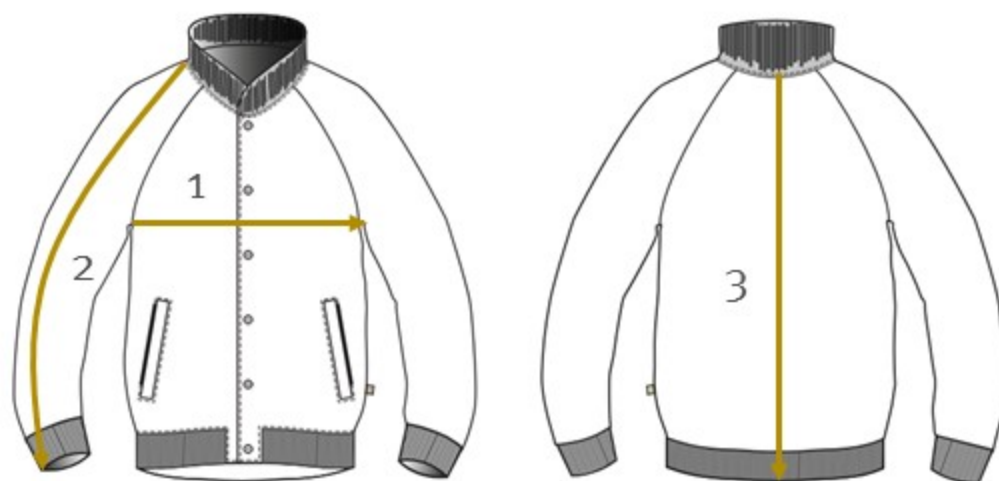

# 32212 COLLEGE-JACKE

disana  
VON ANFANG AN NATUR

Größe	86/92	98/104	110/116	122/128	134/140	146/152	158/164
1	37cm	38cm	40cm	42cm	44cm	45cm	47cm
2	41cm	46cm	51cm	56cm	61cm	66cm	71cm
3	39cm	43cm	47cm	51cm	56cm	60cm	64cm